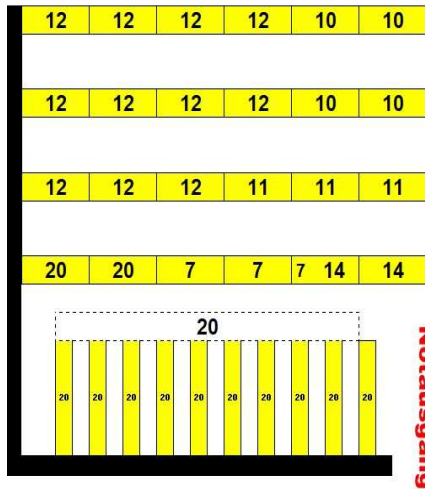

Zeltplan 2025

**Eingang
zum Vorzelt**

Notausgang

Nr	Zugart	Zugname
1	Sappeur-Corps 1887	Sappeur-Corps 1887
2	Grenadierzug	Regiments-Fahnenkomp.
3	Grenadierzug	Ges. Wohlgemut
4	Grenadierzug	Leeve Jonge
5	Grenadierzug	Beppos rösige Dötz
6	Grenadierzug	Kirchenchor 1922
7	Grenadierzug	Fahnenkomp. Eintracht
8	Grenadierzug	Mer wolde all net
9	Grenadierzug	Vorster Jonge
10	Grenadierzug	Wat lange weed,
11	Jägerzug	Damm 2000
12	Gemeinschaft	de Klappspaade + Waidmannsheil + Es war
13	Gemeinschaft	Edelweiß + Freiwild + Jröne Jonge + Freischütz
14	Jägerzug	1 mit dem Wald
15	Jägerzug	Eschte Fründe
16	Jägerzug	Ejal wat kütt
17	Jägerzug	Foer de Freud
19	Jägerzug	Frei Weg
20	Gemeinschaft	Gut Schuß + Steefe Jonge + Treue Brüder
21	Jägerzug	Heideröschchen
23	Jägerzug	Immerblau
25	Jägerzug	Jungschütz
26	Jägerzug	Lostige Jonge
27	Jägerzug	Maiglöckskes
28	Jägerzug	Schwarz-weiss + Heimatrou
29	Jägerzug	Stramme Boschte
31	Jägerzug	Treue Freunde
32	Jägerzug	Vorster Boschte
33	Jägerzug	Waldeslust
35	Gesellschaft	Vorster Schützenlust
36	Gemeinschaft	Hubertusschützen + Alde Heeder + Jung Hubertus
37	Hubertuszug	De Blötschköpp
39	Hubertuszug	Wolfssprosse
41	Gesellschaft	Scheibenschützen
42	Artillerie	St. Barbara