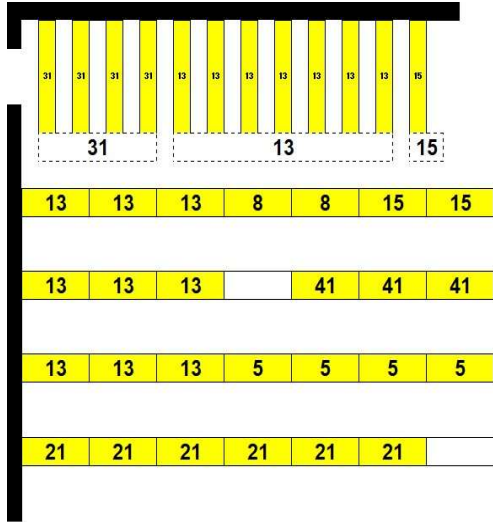

Zeltplan 2025

**Eingang
zum Vorzelt**

Notausgang

Nr	Zugart	Zugname
1	Sappeur-Corps 1887	Sappeur-Corps 1887
2	Grenadierzug	Regiments-Fahnenkomp.
3	Grenadierzug	Ges. Wohlgemut
4	Grenadierzug	Leeve Jonge
5	Grenadierzug	Beppos rösige Dötz
6	Grenadierzug	Kirchenchor 1922
7	Grenadierzug	Fahnenkomp. Eintracht
8	Grenadierzug	Mer wolde all net
9	Grenadierzug	Vorster Jonge
10	Grenadierzug	Wat lange weed,
11	Jägerzug	Damm 2000
12	Gemeinschaft	de Klappspaade + Waidmannsheil + Es war
13	Gemeinschaft	Edelweiß + Freiwild + Jröne Jonge + Freischütz
14	Jägerzug	1 mit dem Wald
15	Jägerzug	Eschte Fründe
16	Jägerzug	Ejal wat kütt
17	Jägerzug	Foer de Freud
19	Jägerzug	Frei Weg
20	Gemeinschaft	Gut Schuß + Steefe Jonge + Treue Brüder
21	Jägerzug	Heideröschchen
23	Jägerzug	Immerblau
25	Jägerzug	Jungschütz
26	Jägerzug	Lostige Jonge
27	Jägerzug	Maiglöckskes
28	Jägerzug	Schwarz-weiss + Heimatrou
29	Jägerzug	Stramme Boschte
31	Jägerzug	Treue Freunde
32	Jägerzug	Vorster Boschte
33	Jägerzug	Waldeslust
35	Gesellschaft	Vorster Schützenlust
36	Gemeinschaft	Hubertusschützen + Alde Heeder + Jung Hubertus
37	Hubertuszug	De Blötschköpp
39	Hubertuszug	Wolfssprosse
41	Gesellschaft	Scheibenschützen
42	Artillerie	St. Barbara