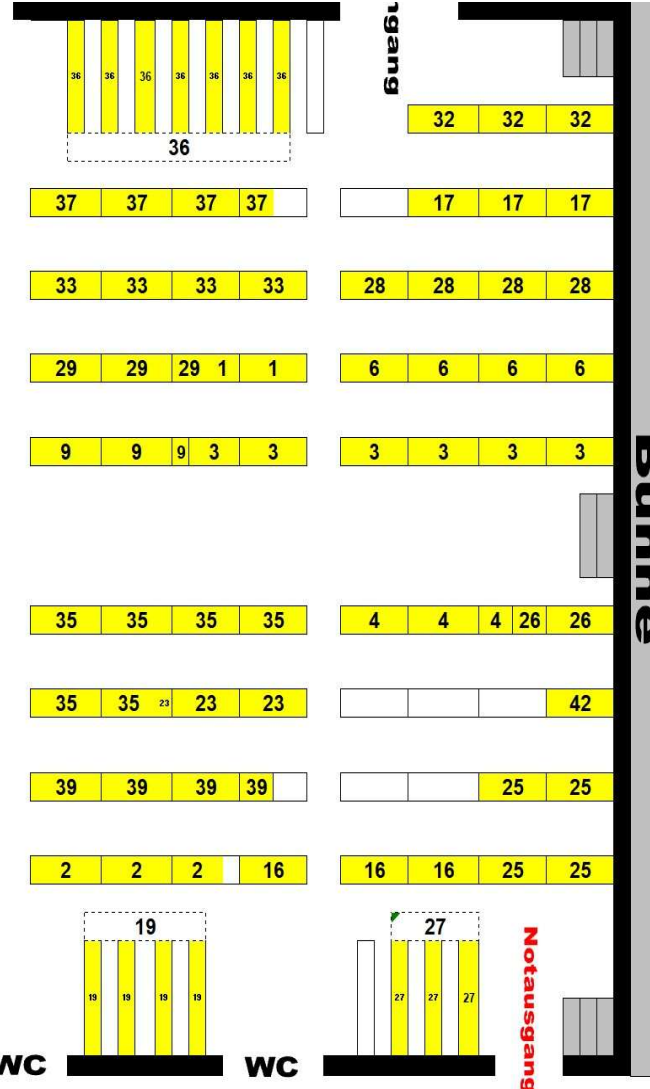

Zeltplan 2025

**Eingang
zum Vorzelt**

Notausgang

Nr	Zugart	Zugname
1	Sappeur-Corps 1887	Sappeur-Corps 1887
2	Grenadierzug	Regiments-Fahnenkomp.
3	Grenadierzug	Ges. Wohlgemut
4	Grenadierzug	Leeve Jonge
5	Grenadierzug	Beppos rösige Dötz
6	Grenadierzug	Kirchenchor 1922
7	Grenadierzug	Fahnenkomp. Eintracht
8	Grenadierzug	Mer wolde all net
9	Grenadierzug	Vorster Jonge
10	Grenadierzug	Wat lange weed,
11	Jägerzug	Damm 2000
12	Gemeinschaft	de Klappspaade + Waidmannsheil + Es war
13	Gemeinschaft	Edelweiß + Freiwild + Jröne Jonge + Freischütz
14	Jägerzug	1 mit dem Wald
15	Jägerzug	Eschte Fründe
16	Jägerzug	Ejal wat kütt
17	Jägerzug	Foer de Freud
19	Jägerzug	Frei Weg
20	Gemeinschaft	Gut Schuß + Steefe Jonge + Treue Brüder
21	Jägerzug	Heideröschchen
23	Jägerzug	Immerblau
25	Jägerzug	Jungschütz
26	Jägerzug	Lostige Jonge
27	Jägerzug	Maiglöckskes
28	Jägerzug	Schwarz-weiss + Heimatrou
29	Jägerzug	Stramme Boschte
31	Jägerzug	Treue Freunde
32	Jägerzug	Vorster Boschte
33	Jägerzug	Waldeslust
35	Gesellschaft	Vorster Schützenlust
36	Gemeinschaft	Hubertusschützen + Alde Heeder + Jung Hubertus
37	Hubertuszug	De Blötschköpp
39	Hubertuszug	Wolfssprosse
41	Gesellschaft	Scheibenschützen
42	Artillerie	St. Barbara